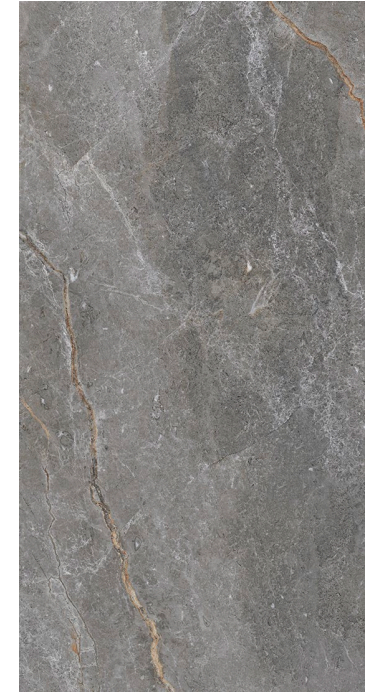

Rodapié romado
Rounded edge skirting

7,5x60 Rc- P G-952

VARIEDAD GRÁFICA
GRAPHICAL VARIETY

Pavimento / Floor tiles:
Fior di Bosco Polished — 60x120 cm

FIOR DI BOSCO

PAVIMENTO / FLOOR TILES

ISO 10545-13
GLB-GHC