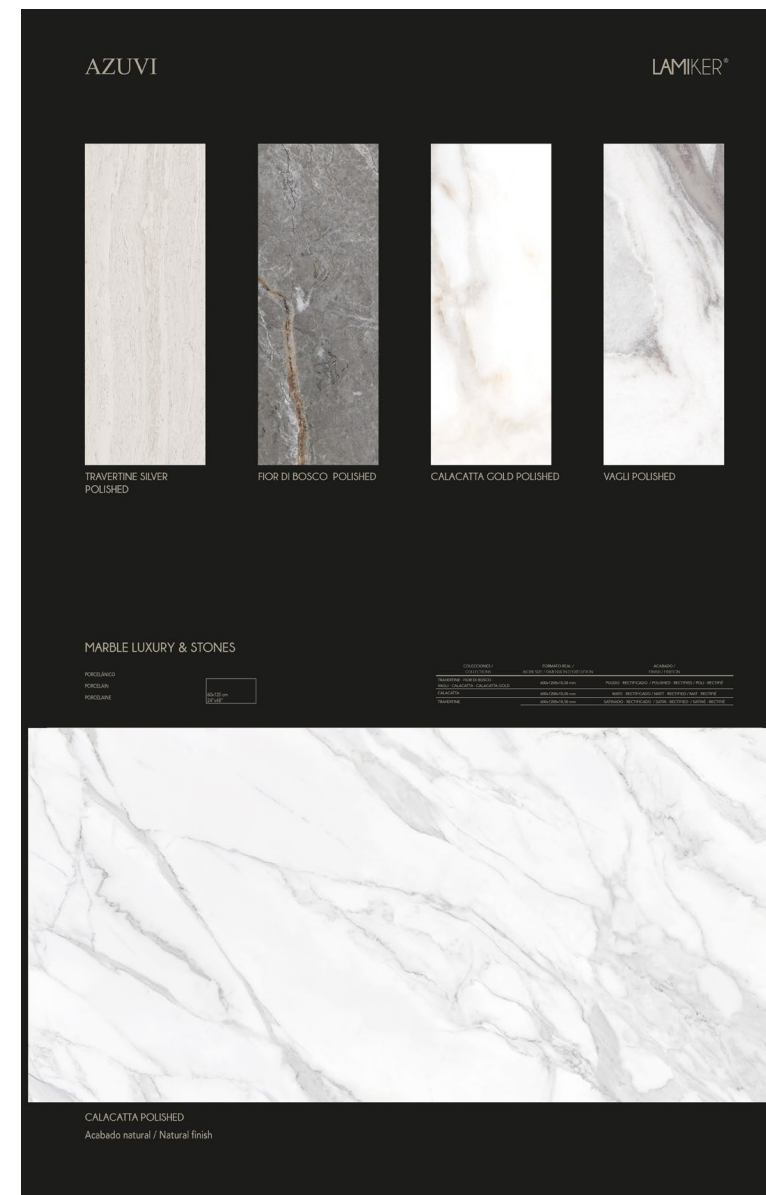

CARPETA MARBLES